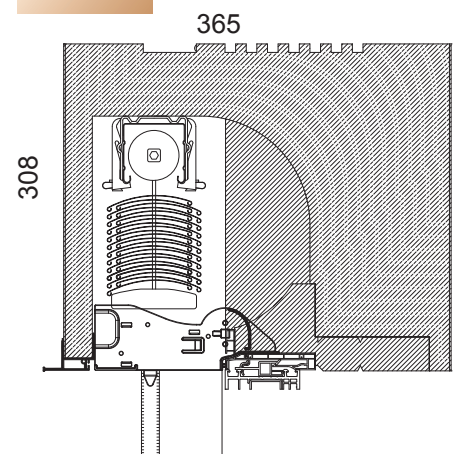

* incl. Dämmeinlage

NB 260 RS

NB 300 RS

NB 365 RS

- 1 Revision raumseitig offen, Revision innen
- 2 für Mauerwerksstärken 24, 27, 30 und 36 cm lieferbar
- 3 Klinker- und Putzversion
- 4 innen und außen überputzbar
- 5 U_{sb} -Wert 0,71 bis 0,49 W/m^2K
- 6 bis 4 Meter Elementhöhe