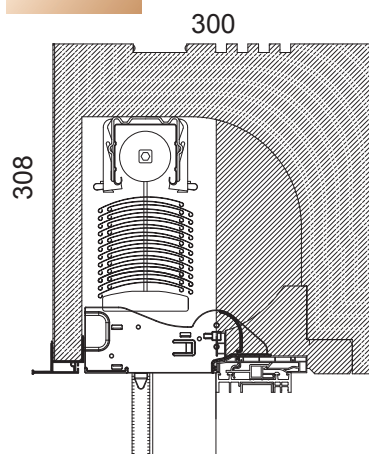

Ihre Planung muss somit nicht geändert werden.

Duotherm Raffstores - eine sinnvolle Variante für Ihr Zuhause!

Duotherm Revision außen mit Raffstore

Produkt	260 RS*	260 RS*	300 RS*
Wärmedurchgangskoeffizient Sollwert $U_{sb} \leq 0,85$	0,37	0,29	0,25
Oberflächentemperaturfaktor Sollwert $f_{Rsi} \geq 0,70$	0,83	0,82	0,82
Schalldämm-Maß (dB) Panzer oben/unten	44	45	45

* incl. Dämmeinlage

NB 260 RS

NB 300 RS

NB 365 RS

- 1 Revision raumseitig offen, Revision innen
- 2 für Mauerwerksstärken 24, 27, 30 und 36 cm lieferbar
- 3 Klinker- und Putzversion
- 4 innen und außen überputzbar
- 5 U_{sb} -Wert 0,71 bis 0,49 W/m^2K
- 6 bis 4 Meter Elementhöhe