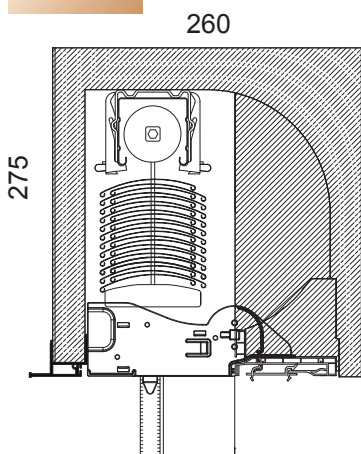

Ihre Planung muss somit nicht geändert werden.

Duotherm Raffstores - eine sinnvolle Variante für Ihr Zuhause!

Duotherm Revision außen mit Raffstore

Produkt	260 RS*	260 RS*	300 RS*
Wärmedurchgangskoeffizient Sollwert $U_{sb} \leq 0,85$	0,37	0,29	0,25
Oberflächentemperaturfaktor Sollwert $f_{Rsi} \geq 0,70$	0,83	0,82	0,82
Schalldämm-Maß (dB) Panzer oben/unten	44	45	45

* incl. Dämmeinlage

NB 260 RS

NB 300 RS

NB 365 RS

- 1 Revision raumseitig offen, Revision innen
- 2 für Mauerwerksstärken 24, 27, 30 und 36 cm lieferbar
- 3 Klinker- und Putzversion
- 4 innen und außen überputzbar
- 5 U_{sb} -Wert 0,71 bis 0,49 W/m^2K
- 6 bis 4 Meter Elementhöhe