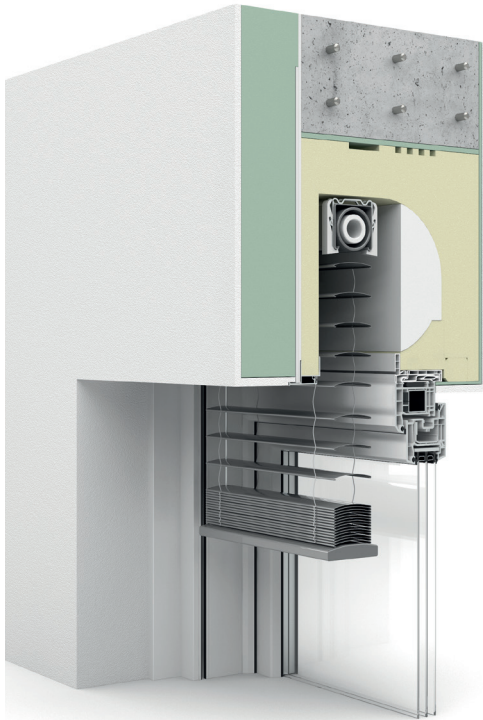

Duotherm

Aufsatzkasten Revision außen mit Raffstore

Duotherm Raffstores bietet Ihnen die Vorteile klassischer Außenjalousien mit je nach Lichteinfall anpassbaren Lamellen.

Dieses System passt sich in Bautiefe und Bauhöhe den herkömmlichen Rolladensystemen an. Sie können große Flächen mit Raffstores gestalten und Ihre Fenster und Terrassentüren mit Rolladensystemen - ohne einen Unterschied von außen zu erkennen.

Ihre Planung muss somit nicht geändert werden.

Duotherm Raffstores - eine sinnvolle Variante für Ihr Zuhause!

Duotherm Revision außen mit Raffstore

Produkt	260 RS*	260 RS*	300 RS*
Wärmedurchgangskoeffizient Sollwert $U_{sb} \leq 0,85$	0,37	0,29	0,25
Oberflächentemperaturfaktor Sollwert $f_{Rsi} \geq 0,70$	0,83	0,82	0,82
Schalldämm-Maß (dB) Panzer oben/unten	44	45	45

* incl. Dämmeinlage

NB 260 RS

NB 300 RS

NB 365 RS

- 1 Revision raumseitig offen, Revision innen
- 2 für Mauerwerksstärken 24, 27, 30 und 36 cm lieferbar
- 3 Klinker- und Putzversion
- 4 innen und außen überputzbar
- 5 U_{sb} -Wert 0,71 bis 0,49 W/m^2K
- 6 bis 4 Meter Elementhöhe